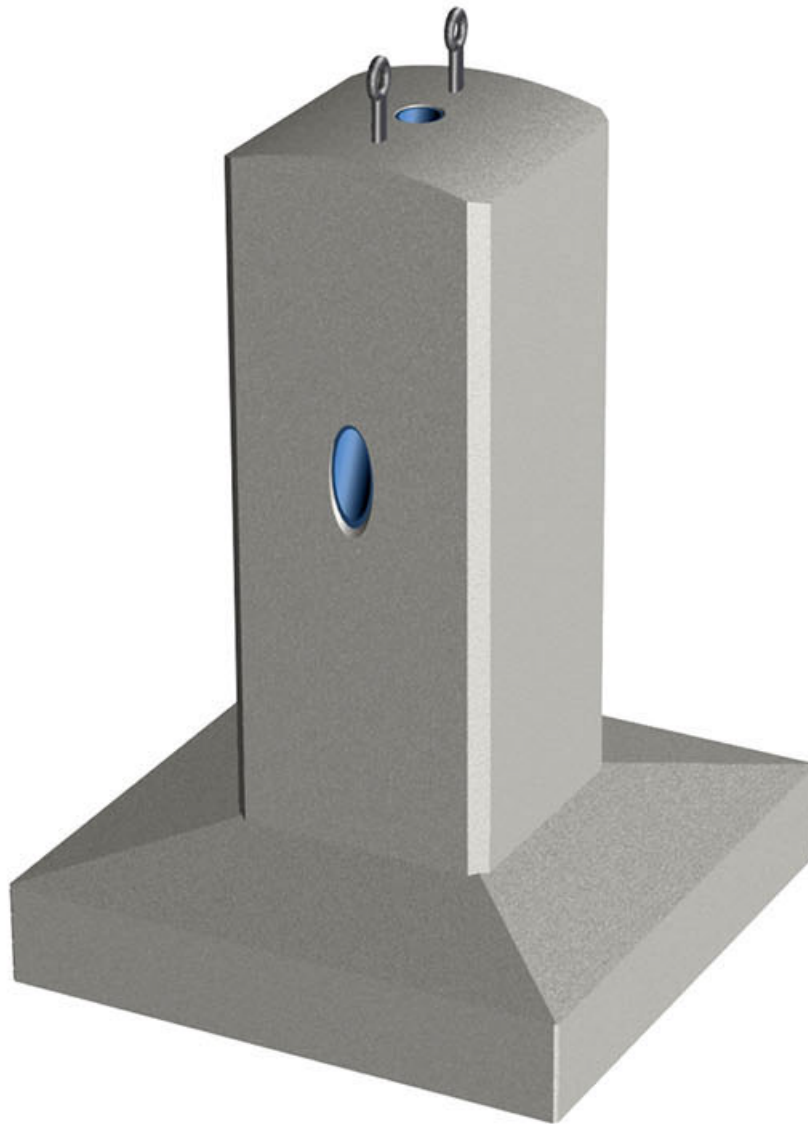

STAGANKARE FÖR KONTAKTLEDNING

Alla mått i mm

Stagankare med fot.
Lyftankare DEHA 6000-2.5-120

Art. nr	BV -ritn.	Höjd	Bredd	Fot	Vikt
960	1-851 203-1	2 600 mm	650 x 650 mm	1 400 x 1 400 x 250 mm	3 800 kg