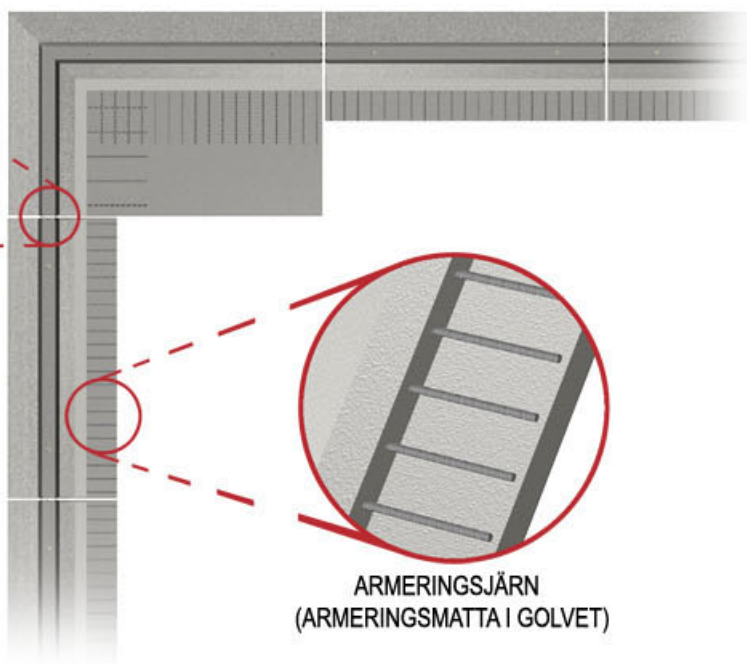

PLANSILO HÖRN, NYA ROBUST

Alla mått i mm

HÅLRUM FÖR FOGMASSA

HÖJD	VIKT
2 000	2 100 kg
2 400	2 300 kg
2 800	2 500 kg

ARMERINGSJÄRN
(ARMERINGSMATTA I GOLVET)