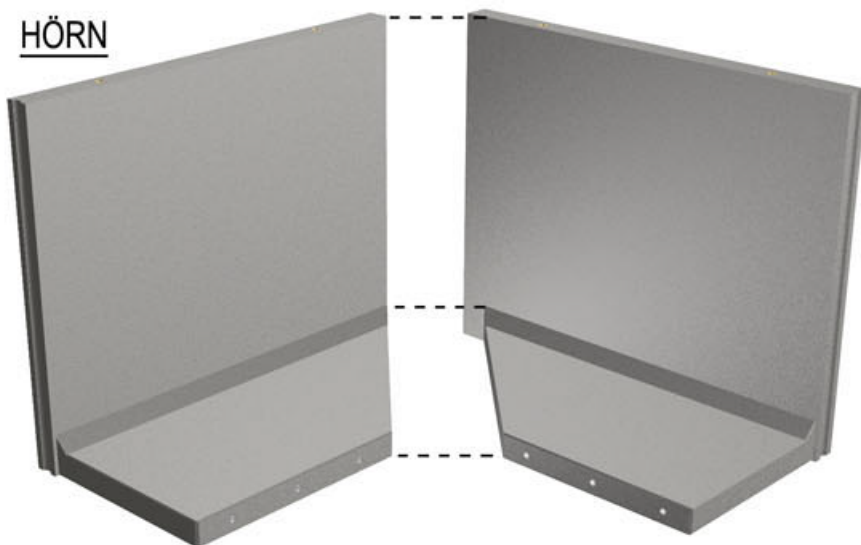

L-STÖD

Alla mått i mm

HÖRN

Höjd	L 3000 Vikt	L 6000 Vikt
1 400	2 000 kg	4 000 kg
1 600	2 200 kg	4 400 kg
1 800	2 400 kg	4 800 kg
2 000	2 600 kg	5 200 kg
Standard:		Finborstad yta
Alternativt:		Rollad yta Grovborstad yta Stålad yta