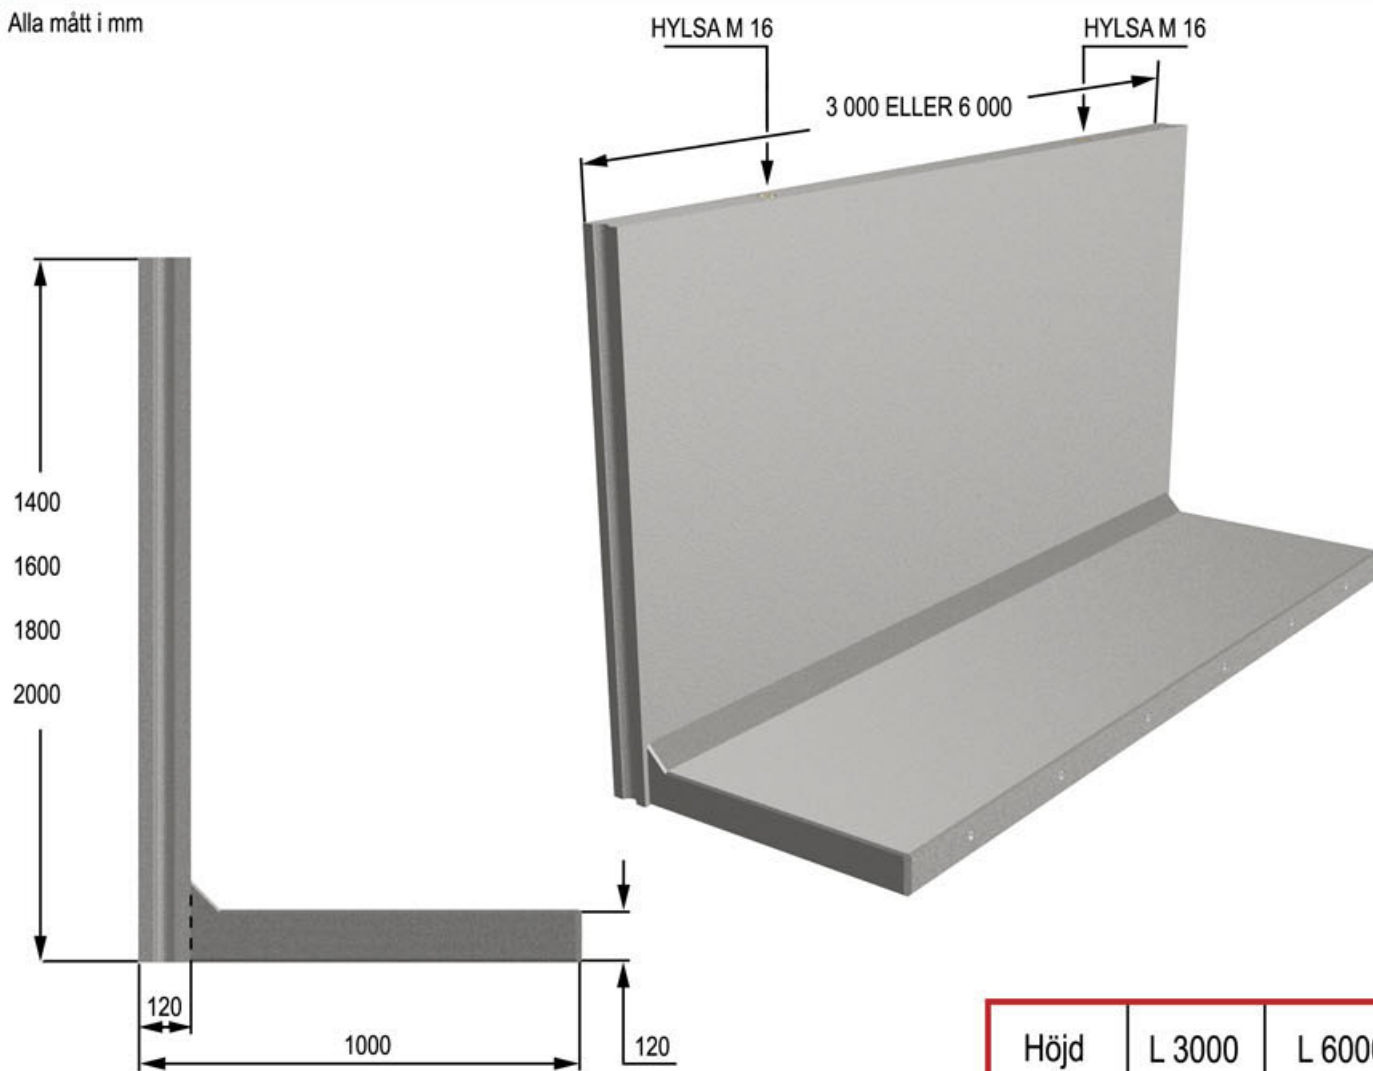

L-STÖD

Alla mått i mm

HÖRN

Höjd	L 3000 Vikt	L 6000 Vikt
1 400	2 000 kg	4 000 kg
1 600	2 200 kg	4 400 kg
1 800	2 400 kg	4 800 kg
2 000	2 600 kg	5 200 kg
Standard:		Finborstad yta
Alternativt:		Rollad yta Grovborstad yta Stålad yta