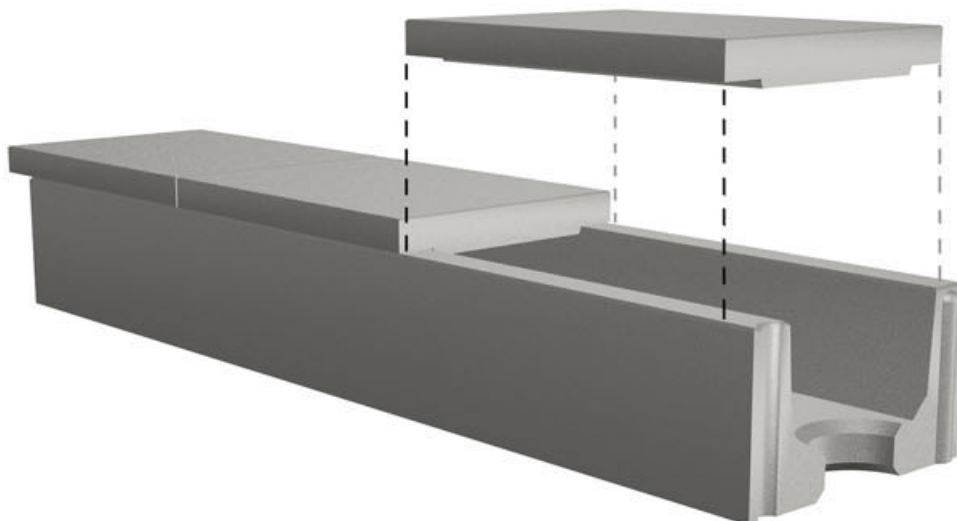

KABELRÄNNA, LÅNG

Alla mått i mm

Kabelränna, lång (K30 förhöjd lufthalt)

Art. nr	BV-ritn.	Längd	Bredd utv.	Bredd inv.	Höjd utv.	Bottentjocklek	Vikt	Antal/pall	Vikt/pall
6170L (Bangårds- ränna)	515613	2250 mm	356 mm	180 mm	300 mm	75 mm	293 kg	6 st	1 800 kg
6171L	515616	2250 mm	546 mm	380 mm	300 mm	80 mm	380 kg	6 st	2 300 kg

Lock till Kableränna 6170L (3st/ränna)

Art. nr	BV-ritn.	Längd	Tjocklek	Vikt	Antal/pall	Vikt/pall
61700	515611L	750 mm	60 mm	34 kg	50 st	1 700 kg

Lock till Kabelränna 6171L (3st/ränna)

Art. nr	BV-ritn.	Längd	Tjocklek	Vikt	Antal/pall	Vikt/pall
61710	515614L	750 mm	60 mm	52 kg	20 st	1060 kg