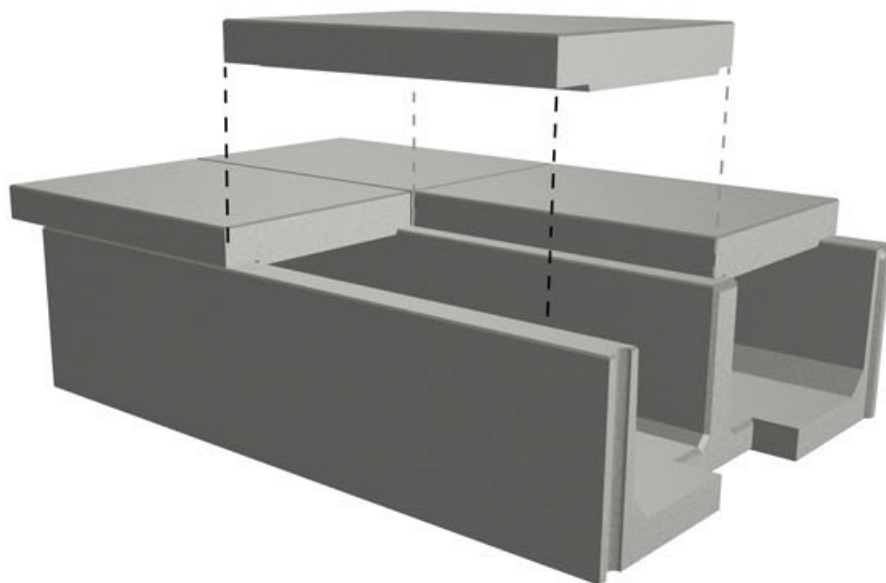

KABELRÄNNA, DUBBEL

Alla mått i mm

Kabelränna, dubbel (K30 förhöjd lufthalt)

Art. nr	BV-ritn.	Längd	Bredd utv.	Bredd inv.	Höjd utv.	Botten-tjocklek	Vikt	Last P	Last S	Antal/pall	Vikt/pall
6180	515617	1200 mm	880 mm	2x340 mm	300 mm	55 mm	253 kg	4 000 kg	1 000 kg	4 st	1 032 kg

Lock till dubbelränna 6180 (4 st/ränna)

Art. nr	BV-ritn.	Längd	Bredd	Tjocklek	Vikt	Last L	Antal/pall	Vikt/pall
61800	515617	598 mm	437 mm	60 mm	37 kg	1 300 kg	30 st	1135 kg