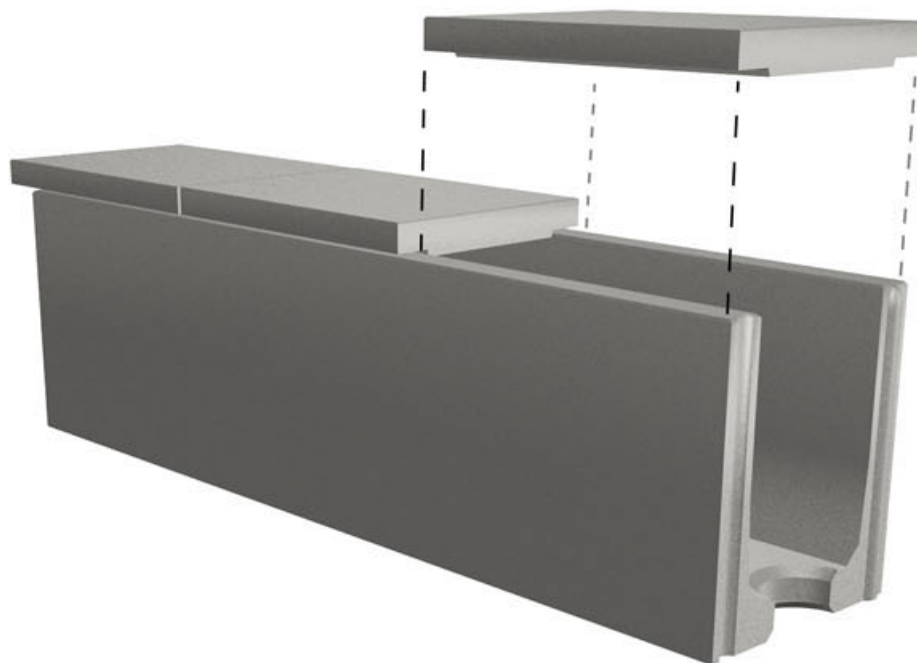

DJUPRÄNNA

Alla mått i mm

Djupränna (K30 förhöjd lufthalt)

Art. nr	BV-ritn.	Längd	Bredd utv.	Bredd inv.	Höjd utv.	Bottentjocklek	Vikt	Antal/pall	Vikt/pall
6190		1 200 mm	400 mm	280 / 200 mm	800 mm	100 mm	430 kg	2 st	860 kg

Lock till djupränna 6170L (2st/ränna)

Art. nr	BV-ritn.	Längd	Tjocklek	Vikt
61900		600 mm	70 mm	28 kg